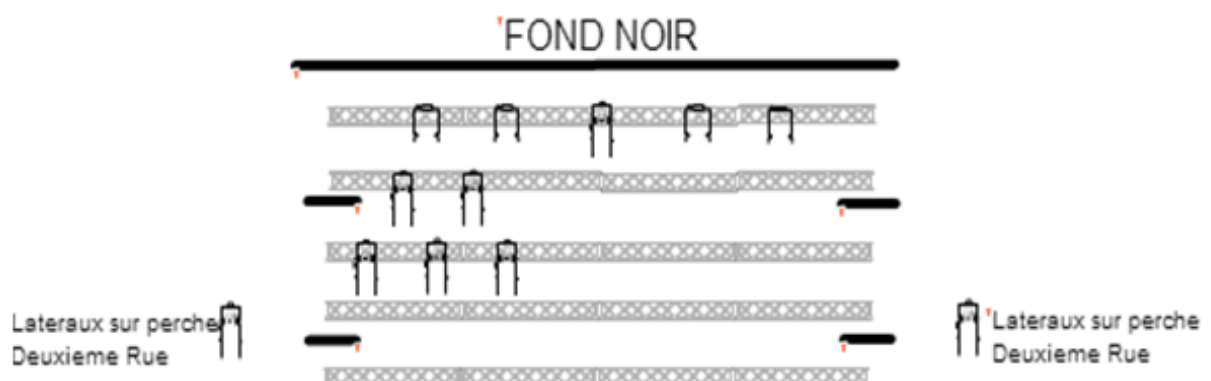

Fiche Technique

Compagnie
Gahé Bama

« Nomade »

20 PC 1 KW

14 Découpes 1 KW

Pendrillon de 1,30 m
de large

Dimension de la scène :

Longueur : 9m80

Largeur : 12 m

Hauteur : 5m80

Distance entre chaque rue : 2 mètres

Avancée de scène : 2 rangées de 5 praticables chacune

Décors :

3 Mannequins noirs

1 Chariot (de manutention)

Lumières :

1 table lumière 16 Voies minimum + DMX

Gradateur de 24 voies minimum

Gélatines : Face chaude 204/ Face froide 201

Projecteurs :

12 PC 1 KW

13 Découpes 1 KW

Son :

1 sono équipée d'un lecteur CD et USB