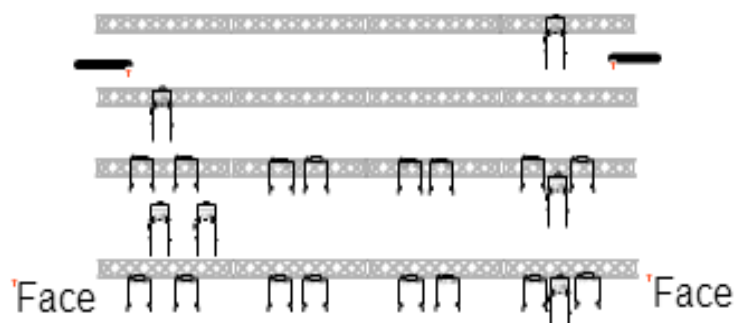

Fiche Technique

Compagnie
Gahé Bama

« Nomade »

20 PC 1 KW

14 Découpes 1 KW

Pendrillon de 1,30 m
de large

Dimension de la scène :

Longueur : 9m80

Largeur : 12 m

Hauteur : 5m80

Distance entre chaque rue : 2 mètres

Avancée de scène : 2 rangées de 5 praticables chacune

Décors :

3 Mannequins noirs

1 Chariot (de manutention)

Lumières :

1 table lumière 16 Voies minimum + DMX

Gradateur de 24 voies minimum

Gélatines : Face chaude 204/ Face froide 201

Projecteurs :

12 PC 1 KW

13 Découpes 1 KW

Son :

1 sono équipée d'un lecteur CD et USB