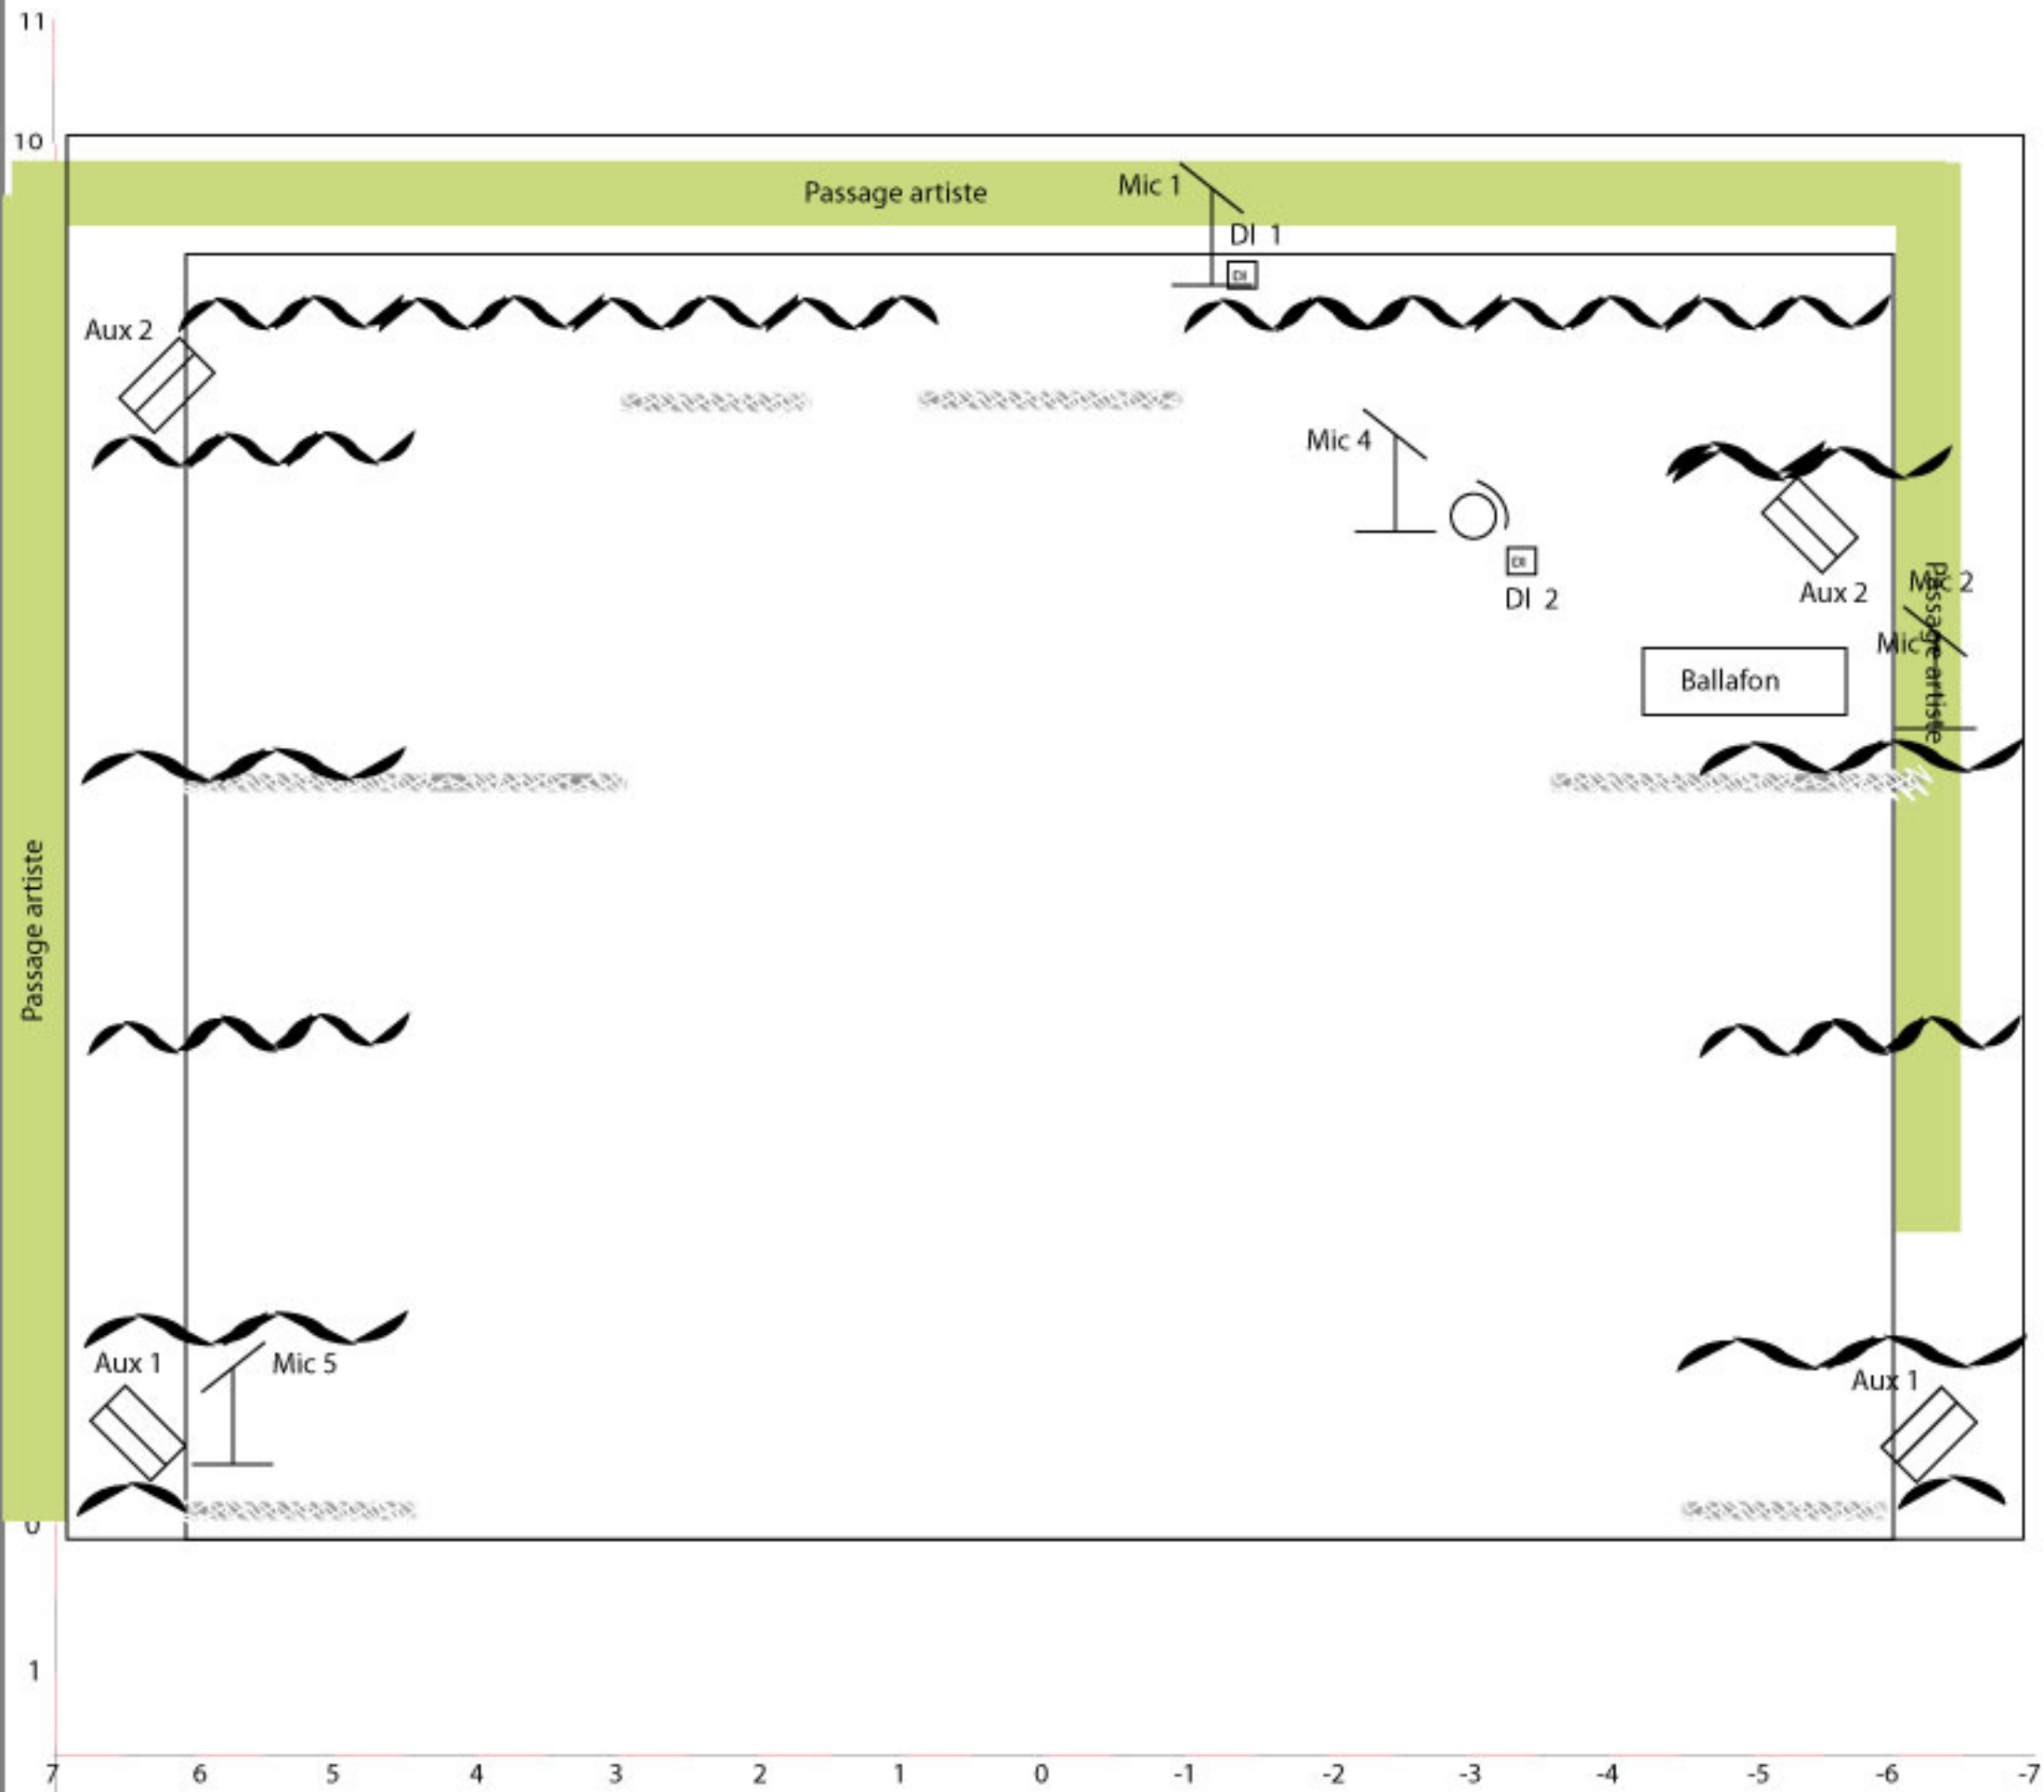

Compagnie
Gahé Bama

Regret dans la peau

Implat et legend

Regie Tek PP
 +33 6 86 43 25 68 @ppleretour@gmail.com

Patch Son

- 1 Micro 1 grand pied voix
- 2 DI 1 Cora
- 3 Micro 2 Balaffon
- 4 Micro 3 Balaffon
- 5 Micro 4 chant lointain et percu
- 6 DI 2 cora
- 7 Mic 5 percu
- 8
- 9 Gauche ordi regi
- 10 Droite ordi regi