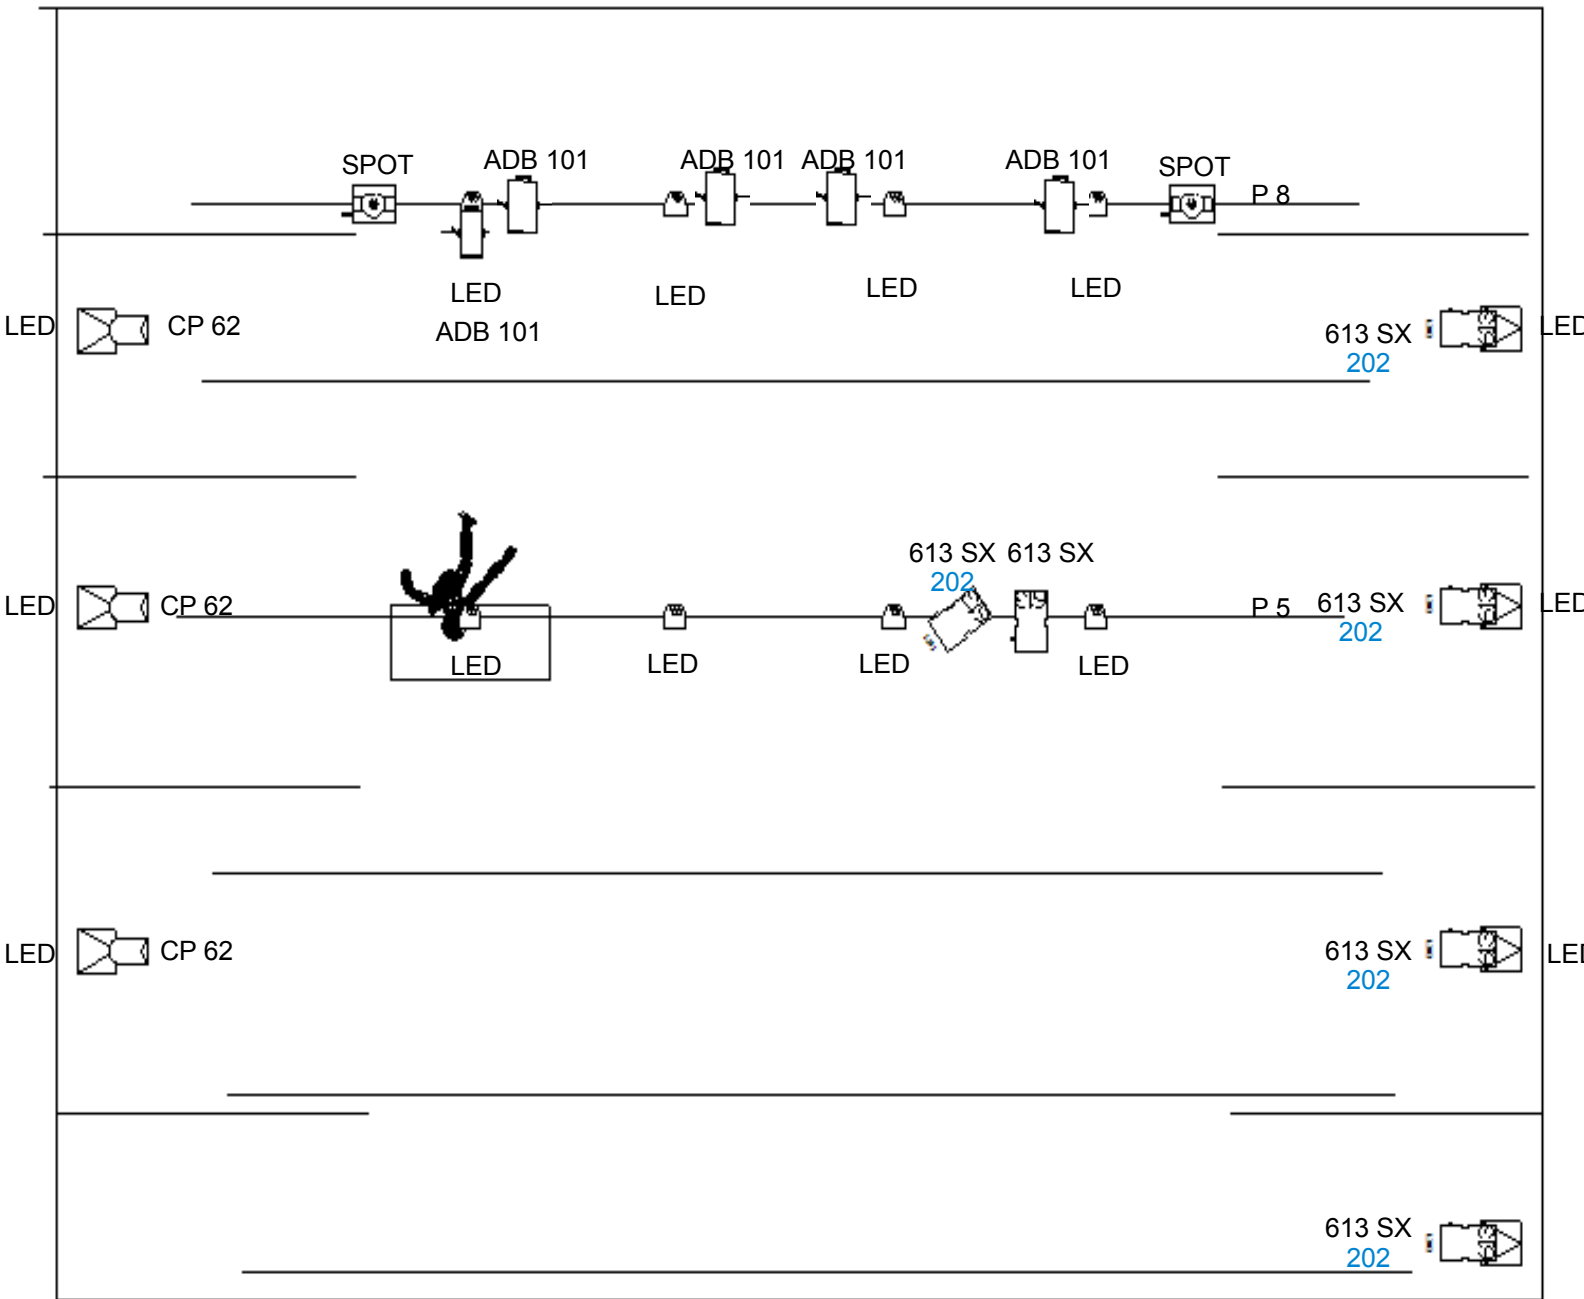

# IMPLANTATION

# INFORMATIONS

- L'ensemble des projecteurs doivent être monté et une feuille de « patch » devra être remis à l'arrivé de l'équipe technique ainsi que artistique.
- La scène doit être entièrement couverte de tapis de danse afin de fournir un confort de travail aux artistes.
- Une machine de type « brouillard » est nécessaire à la réalisation de certain effets présent dans la pièce.
- Les machines de type spots doivent absolument possédé un système de couleurs par trichromie dans le cas contraire des projecteurs de type découpes avec portes gobos peuvent remplacer ces dernières.
- Les projecteurs traditionnels doivent tous être patchés sur une voie de gradateur seule et non couplé .
- Ce plan de feux peut être adapté au diverses configurations de salle, merci de contacté IMPERATIVEMENT le régisseur lumière de la compagnie avant tout choix d'adaptation .